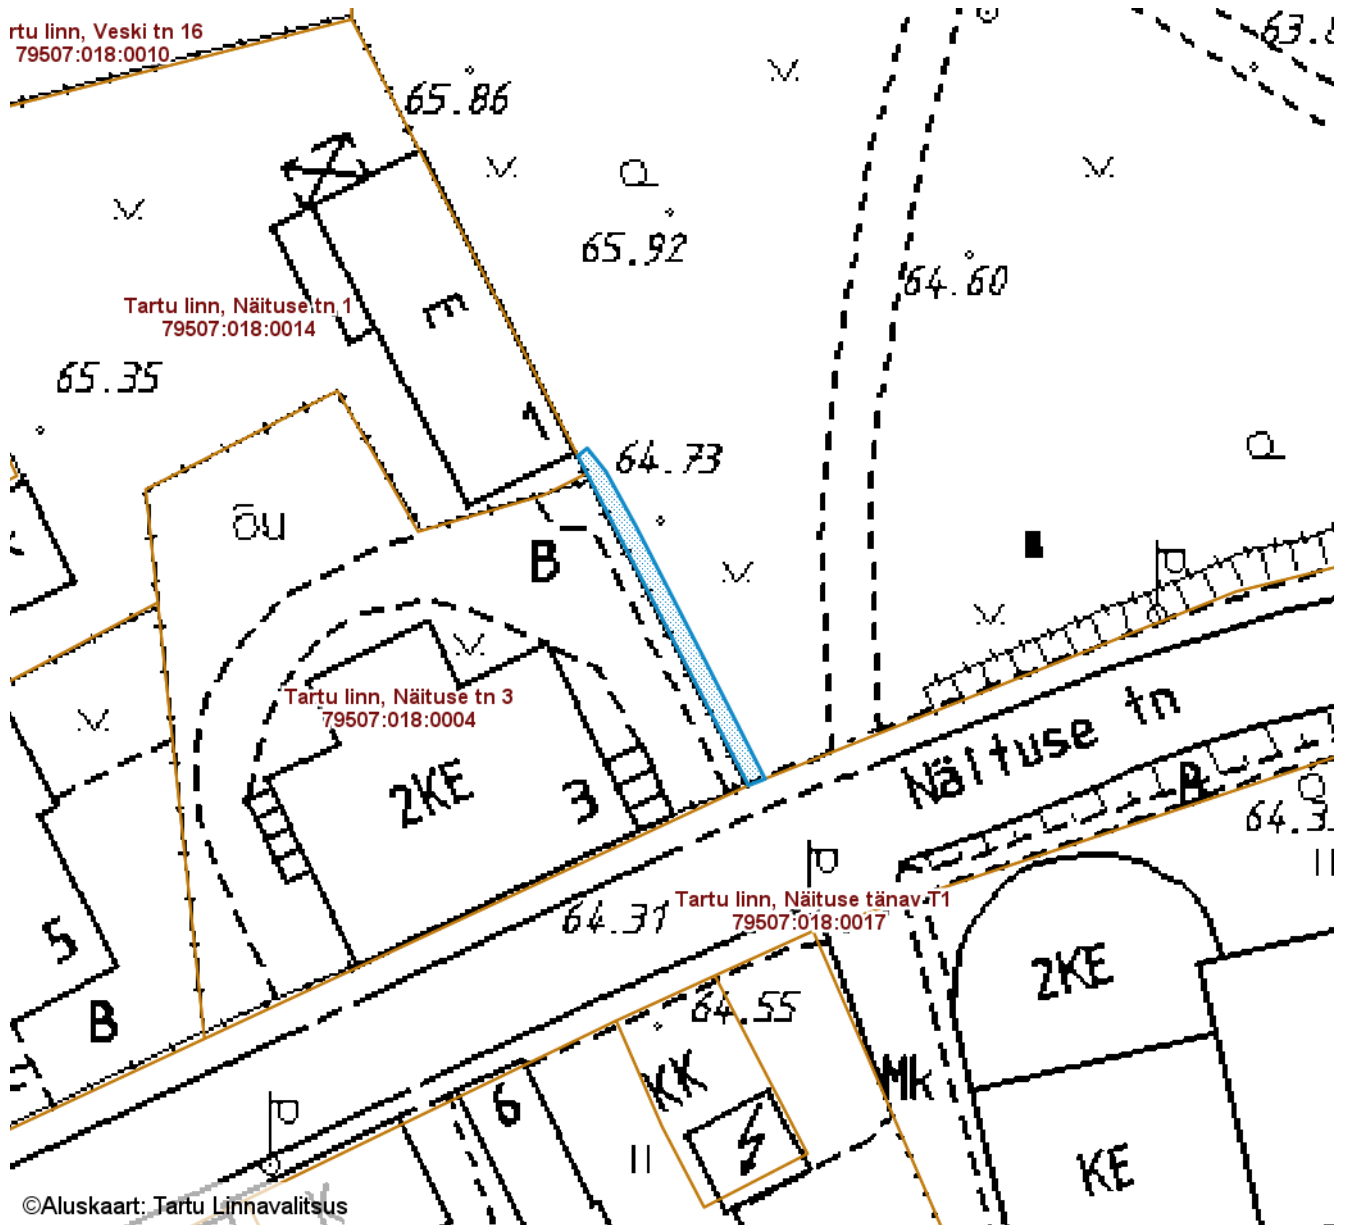

SUNDVALDUSE ALA ASENDIPLAAN

Tartu maakond, Tartu linn, Tartu linn, K. E. von Baeri tn 13 (79507:018:0016)

M 1 : 500

— Sundvalduse ala 30 m²
(Sideehitis)

Nr	X	Y
1	6474212.83	658560.76
2	6474213.14	658560.61
3	6474220.72	658556.76
4	6474229.51	658552.24
5	6474233.13	658550.25
6	6474234.68	658549.01
7	6474234.18	658548.39
8	6474233.02	658548.99
9	6474212.40	658559.67